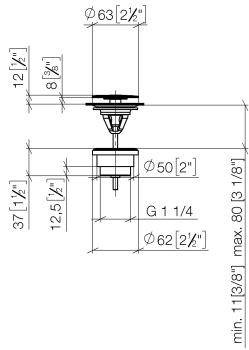

Piletta a scarico libero 1 1/4" - Cromo spazzolato

IMO

10 126 970

Solamente per lavabo senza troppopieno.

10 126 970

mm [inches]

10 126 970

Parts for other
finishes can be found
here: Cromato

Elenco delle parti di ricambio

N.	Codice articolo	Denominazione	Quantità necessaria	Tempo di produzione
1	09 31 20 097-93	tappo	1	20
2	09 30 30 179 90	vite	1	2
3	09 11 01 038-93	tazza	1	20
4	09 14 05 061 90	guarnizione	1	2
5	09 14 03 153 90	guarnizione	1	2
6	09 11 10 156-93	attacco	1	20